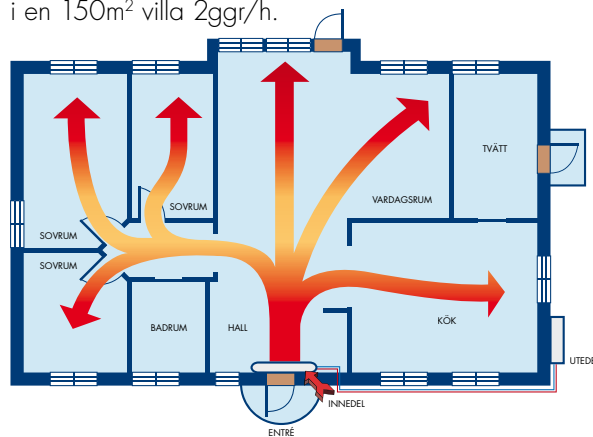

## VILLA CE9/12

H 290 x B 870 x D 204 mm

**PÅ KÖPET!**  
Med rengöringsmedlet "Spar & Trim K" behåller du högsta möjliga besparing under längre tid.

### HÖGT LUFTFLÖDE - FÖR EFFEKTIV VÄRMESPRIDNING

CE, NE och XE-modellerna omsätter inomhusluften i en 150m<sup>2</sup> villa 2ggr/h.

	CE9LKE	CE12LKE
Värmekapacitet	0,6 – 5,0 kW	0,6 – 6,5 kW
COP (värmefaktor)	4,6 W/W	4,0 W/W
Anslutningseffekt värme	0,12 – 1,34 kW	0,12 – 1,89 kW
Kylkapacitet	0,6 – 3,0 kW	0,6 – 4,0 kW
Spänning	230 V, 1-fas	230 V, 1-fas
Lämplig säkring	10 A	10 A
Ljudnivå, innedel	hög/låg/quiet 40/27/24 dB (A)	hög/låg/quiet 42/33/30 dB (A)
Ljudnivå, utedel	47 dB (A)	50 dB (A)
Luftflöde	högfart 714 m <sup>3</sup> /h lågfart 438 m <sup>3</sup> /h	högfart 768 m <sup>3</sup> /h lågfart 564 m <sup>3</sup> /h
Köldmedia	R410A	R410A
Mått, utedel (HxBxD)	540x780x289 mm	540x780x289 mm
Vikt, innedel	9 kg	9 kg
Vikt, utedel	35 kg	35 kg